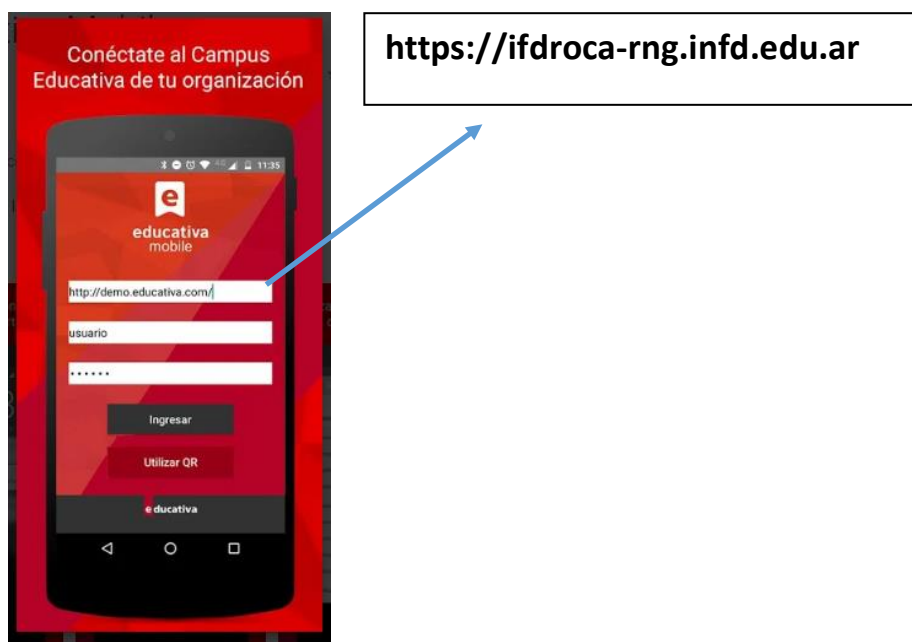

Educativa Mobile es la APP para usar nuestra Plataforma o **Campus Virtual** en el celular o la pc sin tener que abrir el navegador

Puedes descargarla desde <https://www.educativa.com/educativa-mobile-app/> o bien desde Play Store https://play.google.com/store/apps/details?id=com.educativa.app&hl=es_AR

Una vez instalada te va a pedir que ingreses la URL de nuestro Instituto (<https://ifdroca-rng.infd.edu.ar>), luego tu nombre de usuario (seguramente tu número de DNI) y por último la contraseña que usas habitualmente para entrar al campus (ej: aDNI)

Al ingresar verás el acceso a las aulas o la mensajería interna tal cual lo ves en cualquier navegador!!

Las notificaciones te llegan como las de cualquier otra APP de mensajería